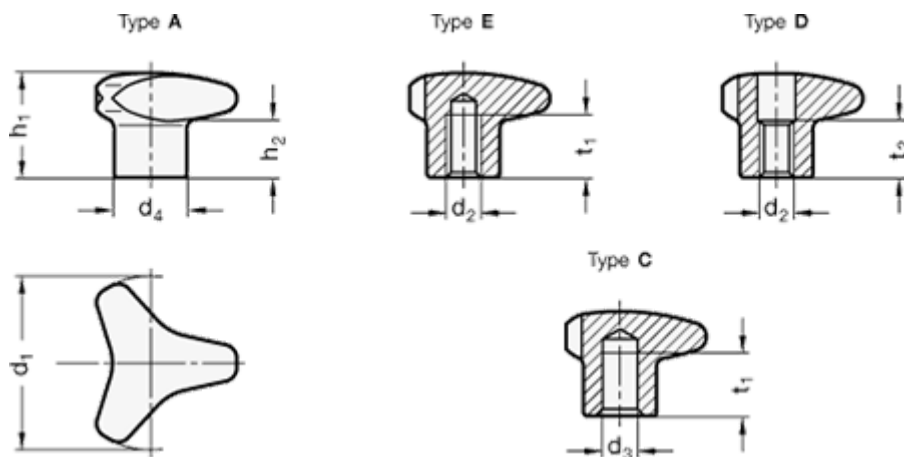

Varenummer: 205345440A
 Beskrivelse: E+G Stjerneknop - GN 5345.4-40-A

Mål

d1 = 40
 d2 = -
 d3 H7 = -
 d4 = 18
 h1 = 26
 h2 = 15
 t1 min. = -
 t2 = -

Vægt (g) = 90